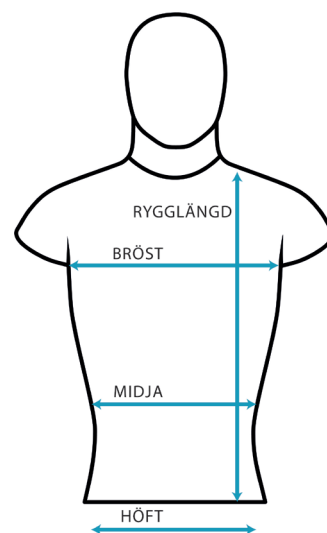

MÅTTABELL

KEDJEVÄST® BALANCE

Kedjeväst® Balance spänns med band och kardborre. Genom de tre banden kan västen steglöst spännas åt efter önskat tryck.

Använd tabellen nedan för att hitta rätt storlek.

Så här mäter du

Byst-, midje- och höftmått mäts runt kroppen utan tillägg eller åtdragning av måttbandet. Längd mäts från axel till höft. Se bild ovan.

KV Balance Storlek	Byst-, midje- & höftvidd (cm)	Längd axel till nederkant (cm)
Junior	56-70	44-49
XS	66-82	50-57
S/M	76-98	58-64
M/L	88-106	63-68
L/XL	90-120	66-73